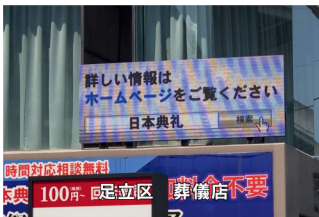

## ■ 電光掲示板(LED表示機) 遠くからでも目立つ視認性

所沢市 学習塾

東大和市 アクセサリー店

東久留米市 不動産店

坂戸市 整骨院

富士見市 バイク修理

東大和市 パチンコ店

## ■ LEDビジョン 大型表示・窓面活用・存在感を出したい場所に

スタンド式 1枚  
海鮮丼専門店(埼玉県川越市)

壁面べた付け 横3枚  
焼肉レストラン(埼玉県川口市)

壁面付け 縦横4枚  
ホテル(東京都北区)

野建てポール式 縦6枚  
レストラン(茨城県古河市)

時間対応相談無料  
長典 100円・足立区 葬儀店

川口市 眼科ビル3F

相談  
無料